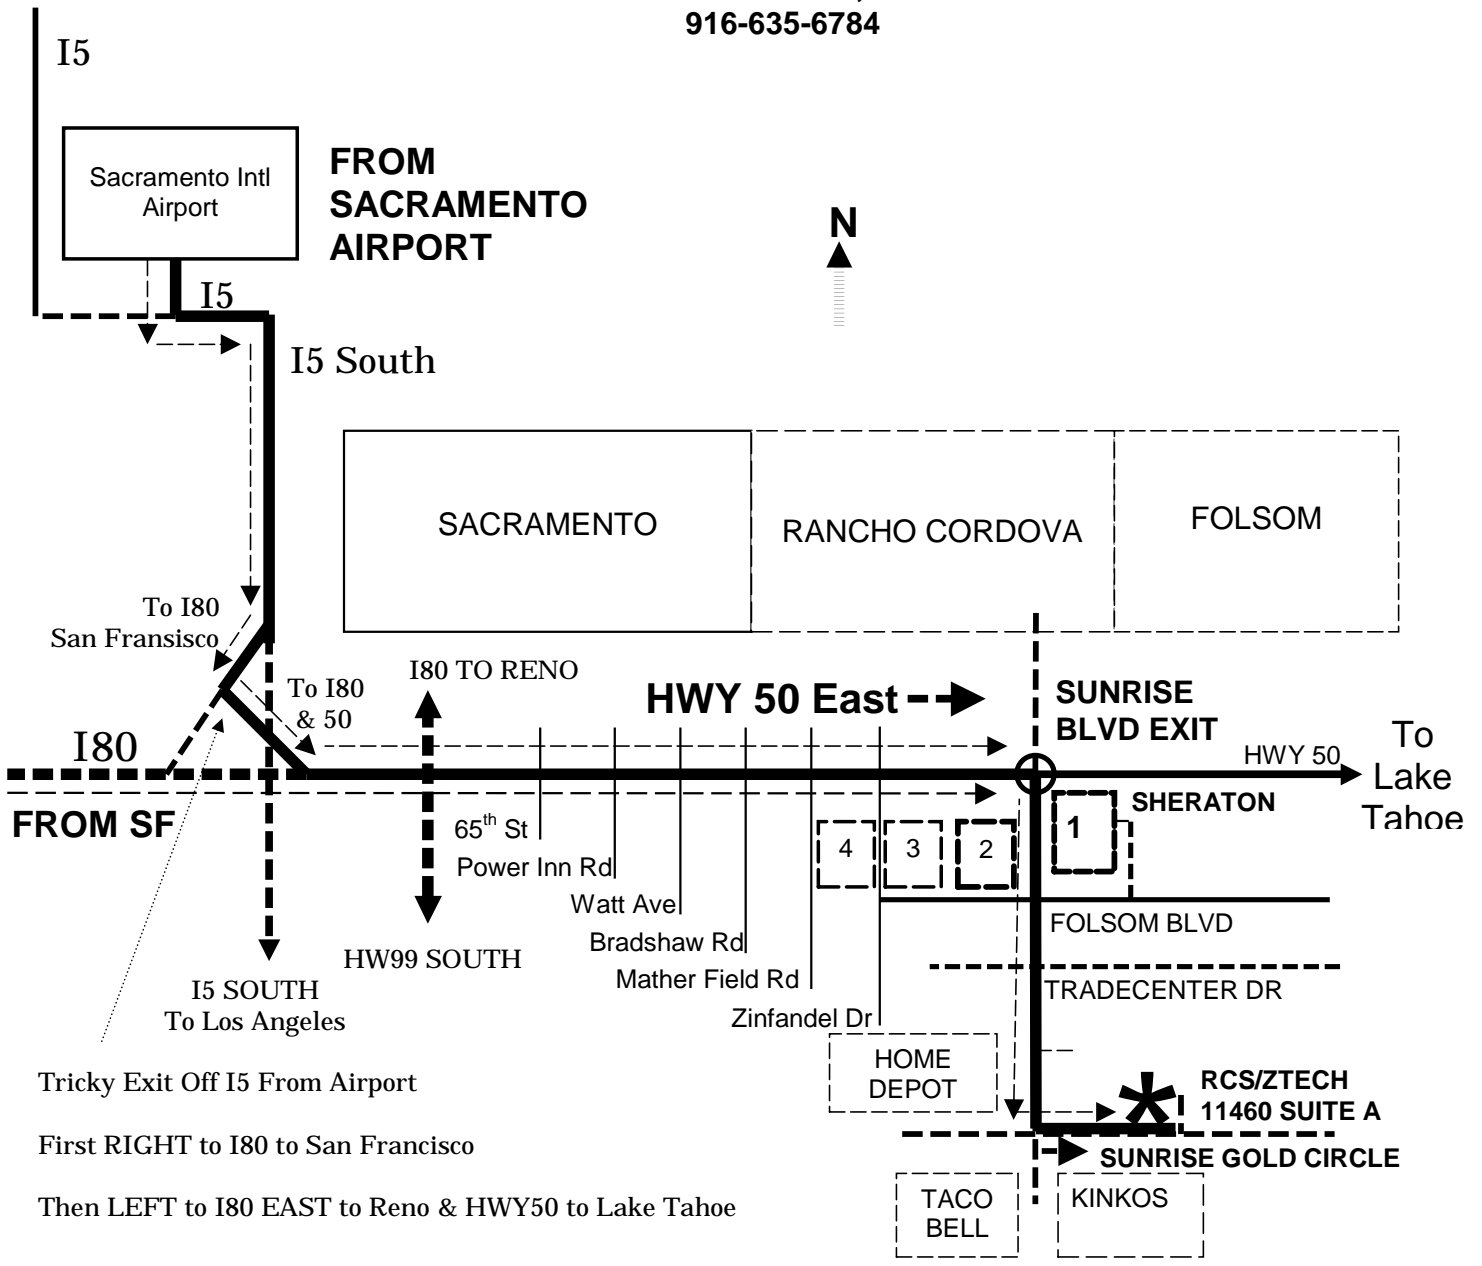

# MAP TO RCS/ZTECH

11460 SUNRISE GOLD CIRCLE, SUITE A  
 RANCHO CORDOVA, CA 95742  
 916-635-6784

## Hotels Close to RCS/ZTECH

### 1 Sheraton

11211 Point East Dr.  
 Rancho Cordova, CA  
 800-325-3535  
 916-638-1100